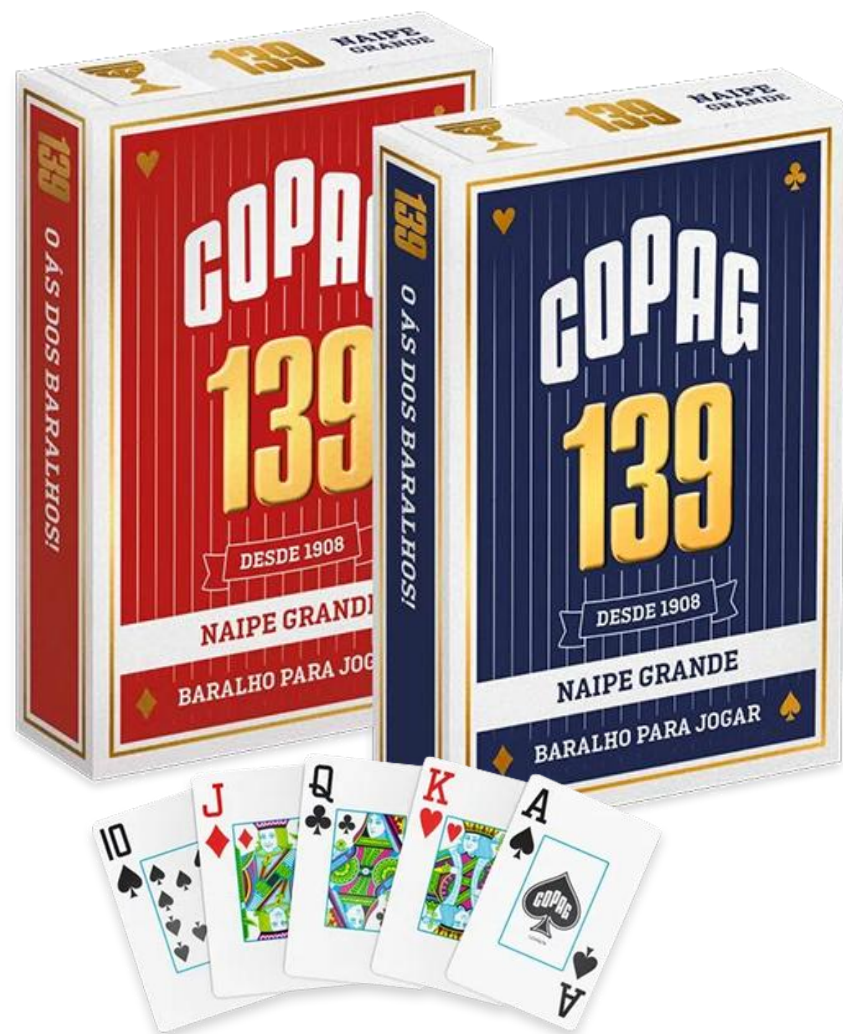

139 Póker | Número Grande

Fabricada desde 1923, es la baraja más tradicional y querida de Brasil. Nada mejor que un descanso de la rutina para jugar, con estos naipes podrás jugar todo lo que imagines, ideal para póker.

Cartón de alta calidad laminado con plástico, lo que garantiza durabilidad y comodidad. Anti transparencia.

Mazos de 52 cartas, 2 comodines y 1 carta de garantía.

- Cod.: 1004
- Disponible en caja de 288 piezas.
- Cod. de barras: 7896008910211