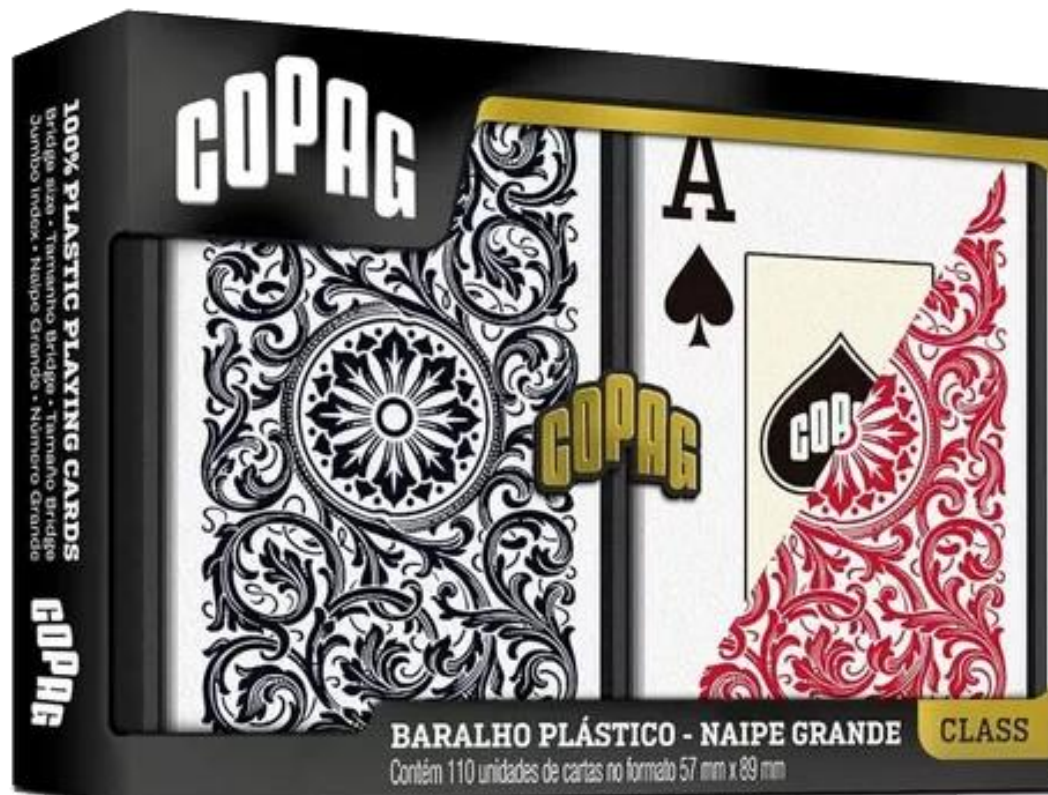

Class

La línea Class trae el arte al mundo de los naipes, en colores y formas inspiradores, la colección retrata diferentes estilos artísticos con reinterpretaciones de los temas clásicos de las barajas. Perfecto para jugadores de todo tipo, desde el jugador casual hasta los competidores más exigentes.

100% plástico, lavables y extremadamente duraderas.

Mazos de 52 cartas, 2 comodines y 1 carta de garantía.

- Cod.: 1150
- Disponible en caja de 12 piezas.
- Cod. de barras: 7896008916787