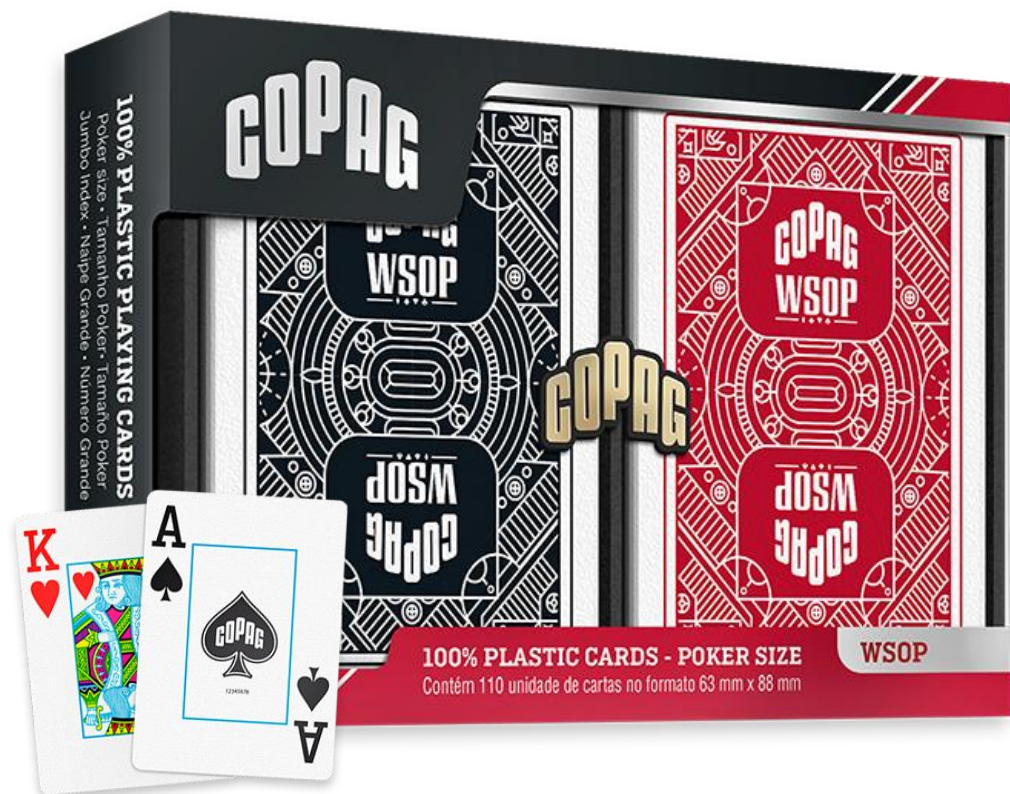

Tal calidad hace que la marca Copag sea la elegida para los mayores torneos profesionales, como el WSOP y pueda enfocarse en ofrecer una diversidad de productos que abarcan desde productos profesionales hasta opciones más populares.

100% plástico, lavables y extremadamente duraderas.

Mazos de 52 cartas, 2 comodines y 1 carta de garantía.

- Cod.: 1156
- Disponible en caja de 12 piezas.
- Cod. de barras: 7896192311269

Texas Hold'em con Card Guard.

Eleva tus juegos a un nuevo nivel de elegancia y sofisticación.

El “Card Guard” es una ficha metálica única, diseñada para designar a la persona encargada de la conducción del juego (croupier); también se puede colocar encima de tus cartas o como amuleto de la suerte. Es la elección perfecta para quienes buscan la excelencia en cada juego, ideal para competidores profesionales o coleccionistas exigentes que valoran lo mejor en accesorios de póker.

100% plástico, lavables y extremadamente duraderas.

Mazos de 55 cartas.

- Cod.: 1136.
- Disponible en caja de 1 pieza.
- Cod. de barras: 7896192317629

WSOP X 2

La baraja oficial del torneo más grande y prestigioso del mundo. Estas cartas de élite están diseñadas específicamente para jugadores de póker para disfrutar de un entorno de juego elegante y de alta calidad.