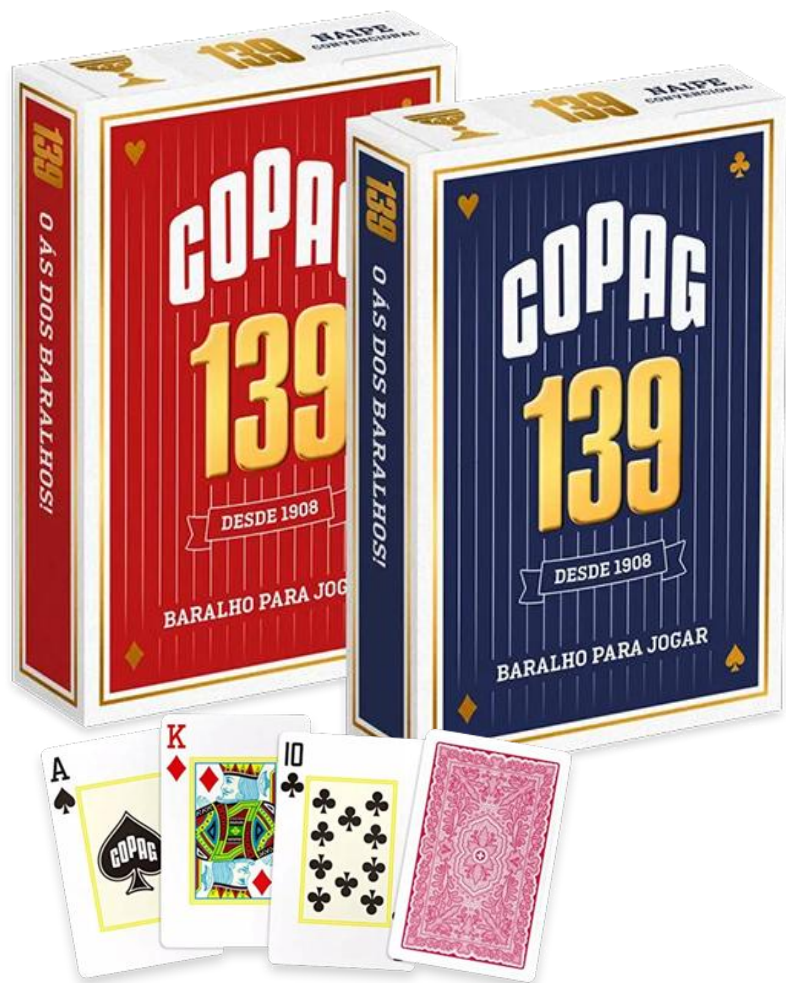

Fabricada desde 1923, es la baraja más tradicional y querida de Brasil. Nada mejor que un descanso de la rutina para jugar, con estos naipes podrás jugar todo lo que imagines, ideal para póker.

Cartón de alta calidad laminado con plástico, lo que garantiza durabilidad y comodidad. Anti transparencia.

Mazos de 52 cartas, 2 comodines y 1 carta de garantía.

- Cod.: 1004
- Disponible en caja de 288 piezas.
- Cod. de barras: 7896008910211

139 Póker | Número Regular

Fabricada desde 1923, es la baraja más tradicional y querida de Brasil. Nada mejor que un descanso de la rutina para jugar, con estos naipes podrás jugar todo lo que imagines, ideal para póker.

Cartón de alta calidad laminado con plástico, lo que garantiza durabilidad y comodidad. Anti transparencia.

Mazos de 52 cartas, 2 comodines y 1 carta de garantía.

- Cod.: 1003
- Disponible en caja de 288 piezas.
- Cod. de barras: 7896008910112